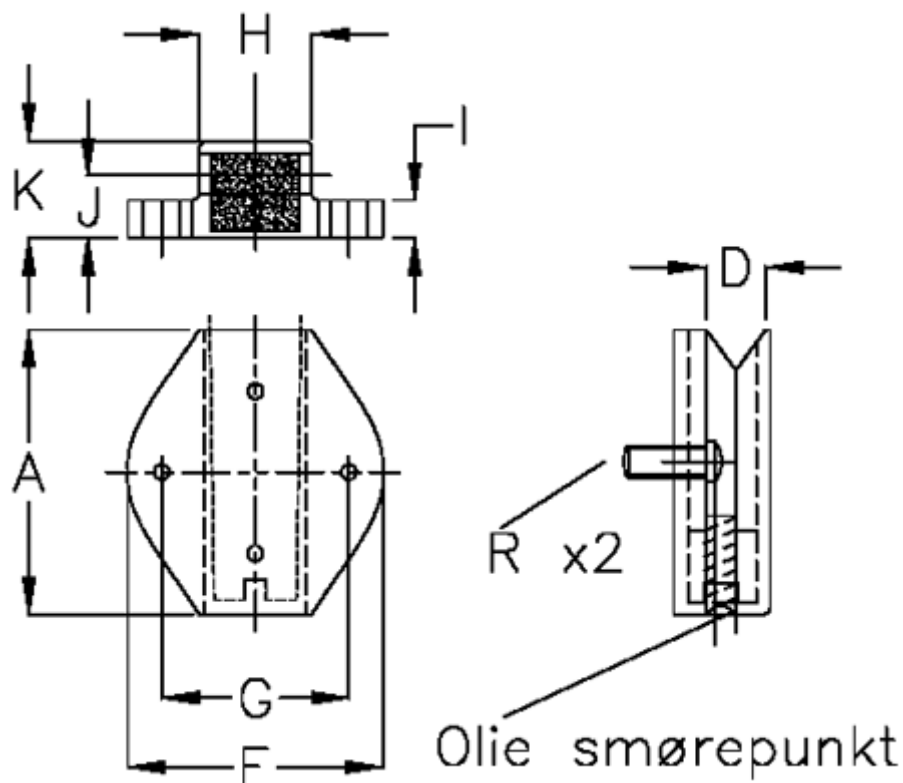

Varenummer: 059040580

Beskrivelse: Hepco smørefilt for smalle lejere LB 580

Mål

A = 57.0

D = 12.5

F = 50

G = 38

H = 26.50

I = 7.5

J = 14.3

K = 21.9

R = M5x16

vægt kg/1000 = 0.030